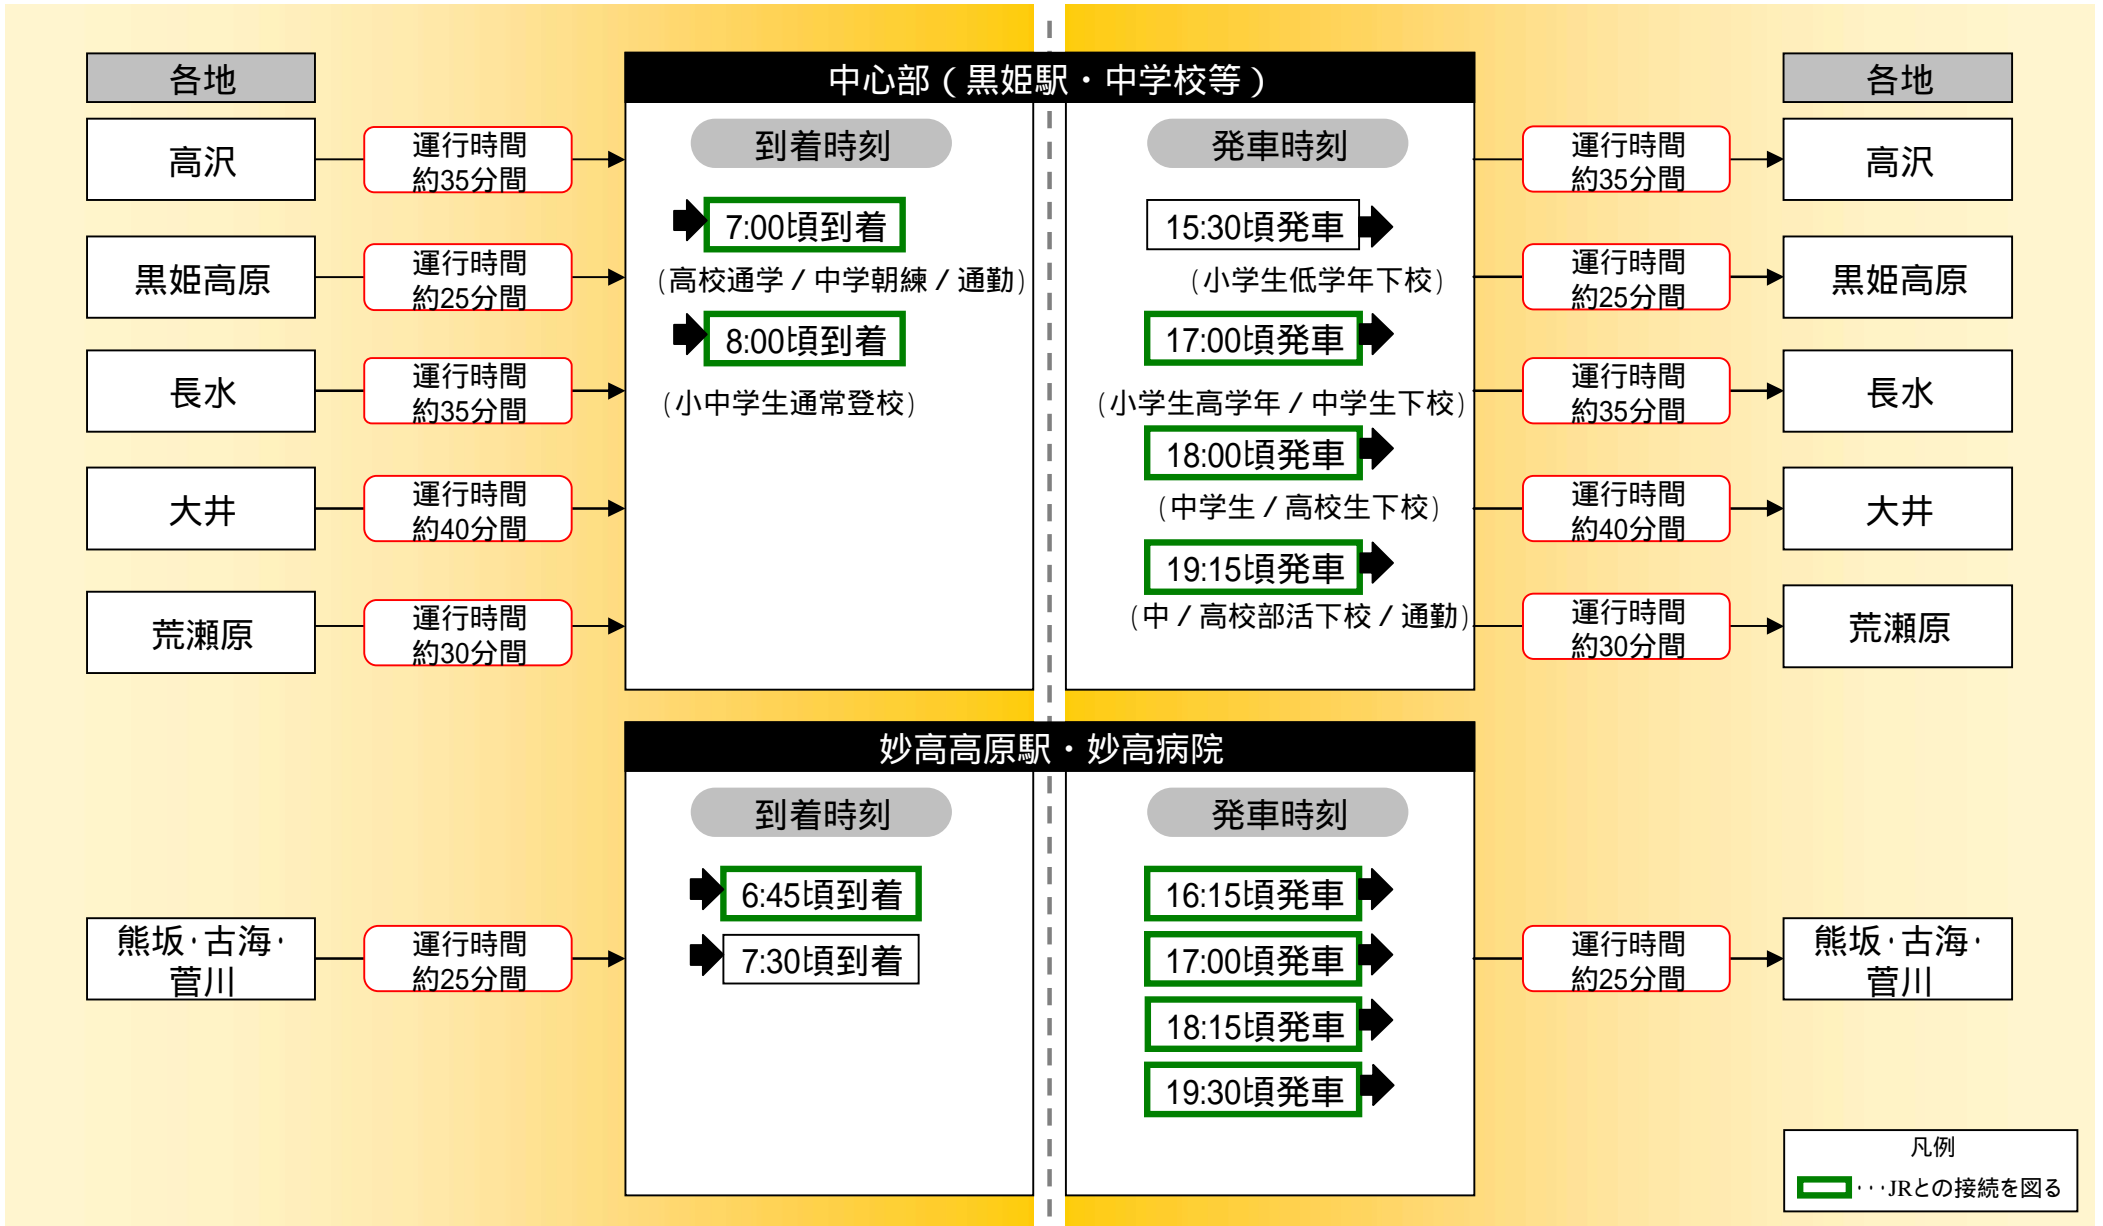

【詳細設計中】信濃町 定時定路線（朝・夕）の運行時間

現在、上記の基本設計で、運行経路（回送含む）、バス車両繰り、運転手のローテーション、それに係る事業費の算出等を行っていません。これらの調整によって、若干の変更が必要になる場合がありますのでご了承ください。