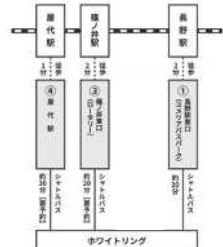

第2弾

長野広域デー開催!

先着500席

～長野広域にお住まいの方は特別優待～

長野広域：長野市、須坂市、千曲市、坂城町、小布施町、高山村、信濃町、小川村、飯綱町

対象試合

3月30日(土)
3月31日(日)
FE名古屋戦
両日とも14:05 試合開始
会場：ホワイトリング

対象者・座席

<対象> ※下記条件を満たす方
○長野広域にお住まいの方
○3名以上でご来場の方
<座席>
○2・3階指定席 / 2・3階自由席
大人2,100円→1,500円 大人2,000円→1,000円
小中高1,000円→無料ご招待 小中高500円→無料ご招待

長野駅東口より無料シャトルバスが運行

アクセス情報→

<2・3階指定席>
Bチケでの発券となります
ご自身で座席が選べます
駐車券はBチケのみ取扱い

<2・3階自由席>
当日、チケット売場でお支払いと、チケットのお渡しとなります

ウォリアーズの試合は

1. 選手が大きい コートが近い
2. 得点シーンがたくさん
3. 演出が楽しい
4. 美味しいグルメ
5. 素敵なグッズが勢ぞろい

チーム1の身長
#50 ウェイン・マーシャル選手

長野市出身
#31 三ツ井 利也選手

Go B. PREMIER

2023-24 SEASON 後半戦ホームゲーム スケジュール

1.17 19:30
TIP OFF
WED
☐ ホワイトリング
vs. 横浜ビー・コルセアーズ